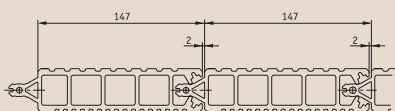

Профили

Профиль - Terraza

Длина: 3 м, 4 м, 6 м
(6,8 п. м. = 1 м² при шве 2 мм)
Вес: 2,3 кг/п. м.

Начальный профиль

Длина: 4 м
Вес: 2 кг/п. м.

Замыкающий профиль

Длина: 4 м
Вес: 2 кг/п. м.

Укладка

Укладка в шов 2 мм
Ширина покрытия 147 мм

Укладка в шов 10 мм
Ширина покрытия 155 мм

Опорная конструкция

Опорный ригель

Длина: 4 м

Опорная рейка

Длина: 2 м

Шуруп