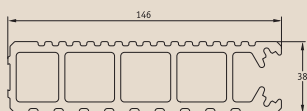

СТАБИЛЬНОСТЬ С ПЕРВОГО ЩЕЛЧКА.

Работая с **terraza**, Вы стоите на прочном основании. Благодаря запатентованной системе защелкивания в замок с двойным положением раstra для укладки с или без шва. Это стабильное крепление выдерживает нагрузку до 500 кг/м². И одновременно снижает затраты на опорную конструкцию, которую можно прокладывать с шагом до 60 см. Использование крепежного материала ограничивается небольшим количеством шурупов, которые ввинчиваются скрыто и поэтому совершенно не видны снаружи. Для монтажных работ в достаточном количестве предусмотрен простой набор деревообрабатывающих инструментов. И все это оправдывает себя, экономя Вам материал, время и, тем самым, снижая затраты. Вы увидите: кто строит с **terraza**, имеет хорошее основание.

Профили

Профиль - Terraza

Длина: 3 м, 4 м, 6 м
(6,8 п. м. = 1 м² при шве 2 мм)
Вес: 2,3 кг/п. м.

Начальный профиль

Длина: 4 м
Вес: 2 кг/п. м.

Замыкающий профиль

Длина: 4 м
Вес: 2 кг/п. м.

Укладка

Укладка в шов 2 мм
Ширина покрытия 147 мм

Укладка в шов 10 мм
Ширина покрытия 155 мм

Опорная конструкция

Опорный ригель

Длина: 4 м

Опорная рейка

Длина: 2 м

Шуруп