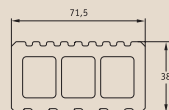

Профили

Профиль - Terraza

Длина: 3 м, 4 м, 6 м
(6,8 п. м. = 1 м² при шве 2 мм)
Вес: 2,3 кг/п. м.

Начальный профиль

Длина: 4 м
Вес: 2 кг/п. м.

Замыкающий профиль

Длина: 4 м
Вес: 2 кг/п. м.

Укладка

Укладка в шов 2 мм
Ширина покрытия 147 мм

Укладка в шов 10 мм
Ширина покрытия 155 мм

Опорная конструкция

Опорный ригель

Длина: 4 м

Опорная рейка

Длина: 2 м

Шуруп