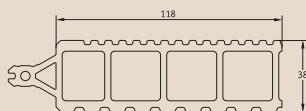

Профили

Профиль - Terraza

Длина: 3 м, 4 м, 6 м
(6,8 п. м. = 1 м² при шве 2 мм)
Вес: 2,3 кг/п. м.

Начальный профиль

Длина: 4 м
Вес: 2 кг/п. м.

Замыкающий профиль

Длина: 4 м
Вес: 2 кг/п. м.

Укладка

Укладка в шов 2 мм
Ширина покрытия 147 мм

Укладка в шов 10 мм
Ширина покрытия 155 мм

Опорная конструкция

Опорный ригель

Длина: 4 м

Опорная рейка

Длина: 2 м

Шуруп