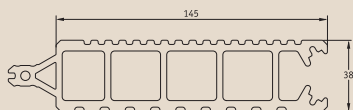

СТАБИЛЬНОСТЬ С ПЕРВОГО ЩЕЛЧКА.

Работая с **terraza**, Вы стоите на прочном основании. Благодаря запатентованной системе защелкивания в замок с двойным положением раstra для укладки с или без шва. Это стабильное крепление выдерживает нагрузку до 500 кг/м². И одновременно снижает затраты на опорную конструкцию, которую можно прокладывать с шагом до 60 см. Использование крепежного материала ограничивается небольшим количеством шурупов, которые ввинчиваются скрыто и поэтому совершенно не видны снаружи. Для монтажных работ в достаточном количестве предусмотрен простой набор деревообрабатывающих инструментов. И все это оправдывает себя, экономя Вам материал, время и, тем самым, снижая затраты. Вы увидите: кто строит с **terraza**, имеет хорошее основание.

Профили

Профиль - Terraza

Длина: 3 м, 4 м, 6 м
(6,8 п. м. = 1 м² при шве 2 мм)
Вес: 2,3 кг/п. м.

Начальный профиль

Длина: 4 м
Вес: 2 кг/п. м.

Замыкающий профиль

Длина: 4 м
Вес: 2 кг/п. м.

Укладка