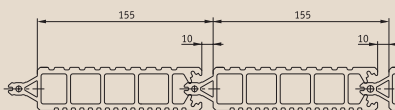

Профили

Профиль - Terraza

Длина: 3 м, 4 м, 6 м
(6,8 п. м. = 1 м² при шве 2 мм)
Вес: 2,3 кг/п. м.

Начальный профиль

Длина: 4 м
Вес: 2 кг/п. м.

Замыкающий профиль

Длина: 4 м
Вес: 2 кг/п. м.

Укладка

Укладка в шов 2 мм
Ширина покрытия 147 мм

Укладка в шов 10 мм
Ширина покрытия 155 мм

Опорная конструкция

Опорный ригель

Длина: 4 м

Опорная рейка

Длина: 2 м

Шуруп