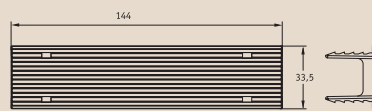

Профили

Профиль - Terraza

Длина: 3 м, 4 м, 6 м
(6,8 п. м. = 1 м² при шве 2 мм)
Вес: 2,3 кг/п. м.

Начальный профиль

Длина: 4 м
Вес: 2 кг/п. м.

Замыкающий профиль

Длина: 4 м
Вес: 2 кг/п. м.

Укладка

Укладка в шов 2 мм
Ширина покрытия 147 мм

Укладка в шов 10 мм
Ширина покрытия 155 мм

Опорная конструкция

Опорный ригель

Длина: 4 м

Опорная рейка

Длина: 2 м

Шуруп

(высококачественная сталь А2)

4 мм x 20 мм Spax Pan-Head
(полукруглая головка)
4 x 50 мм утопленная головка
по возможности с зацеплением
Тоix

Заглушка

для закрывания
торцевых кромок

Цвета

481 sabbia

482 terracotta